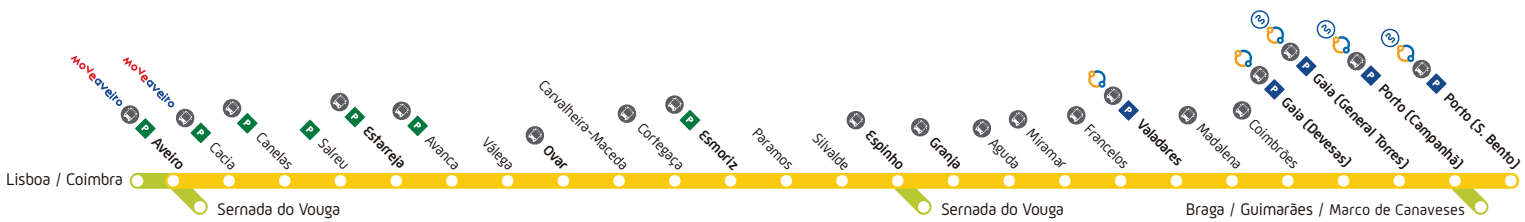

COMBOIOS URBANOS > PORTO

Linha de Aveiro

Horário em vigor desde 2 de novembro de 2014
Valid since 2 November 2014

Sentido Aveiro > Porto