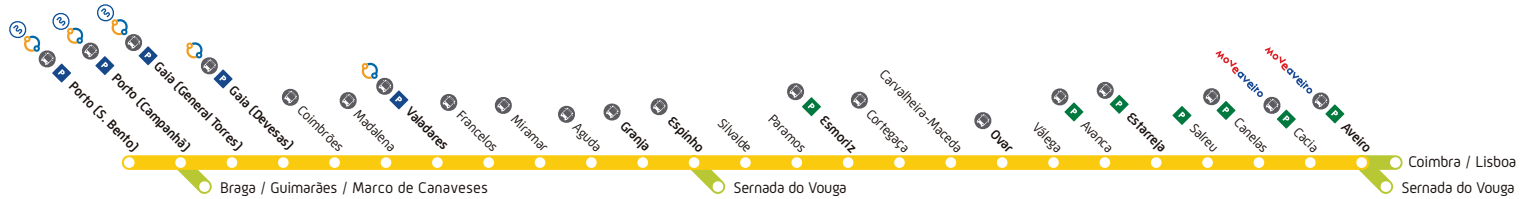

COMBOIOS URBANOS > PORTO

Linha de Aveiro

Horário em vigor desde 2 de novembro de 2014
Valid since 2 November 2014

Sentido Porto > Aveiro

Número Observações	Number Remarks	15703/2	15705/4	15707/6	15901/0	15708	15903/2	15711/0	15905/4	15970	15712	15907/6	15715/4	15909/8	15972	15716	15911/0	15719/8	15720	15915/4	15723/2	15917/6	15725/4	15919/8	15727/6	15921/0	15974	15728	15923/2	15731/0	15925/4	15976
Porto [S. Bento]	P	5:00	5:55	6:05	6:10		6:50	7:05	7:10			7:50	8:05	8:10			8:50	9:05		9:50	10:05	10:50	11:05	11:50	12:05	12:10		12:50	13:05	13:10		
Porto [Campanhã]	P	5:09	6:04	6:14	6:19	6:55	7:00	7:14	7:19	7:24	7:34	8:00	8:04	8:19	8:24	8:34	8:59	9:04	9:19	10:00	10:04	10:19	11:04	11:19	12:04	12:19	12:34	13:00	13:04	13:19	13:24	13:34
Gaia [General Torres]		5:15	6:10	6:21	6:26	7:02	7:06	7:21	7:26	7:36	8:02	8:06	8:21	8:26	8:36	9:02	9:06	9:21	10:02	10:06	10:21	11:06	11:21	12:06	12:21	12:26	12:36	13:02	13:06	13:21	13:26	13:36
Gaia [Devesas]		5:17	6:12		6:28		7:08		7:28	7:38		8:08		8:28	8:38		9:08			10:08		11:08		12:08		12:28	12:38		13:08		13:28	13:38
Coimbrões		5:20	6:15		6:30		7:11		7:30	7:40		8:11		8:30	8:40		9:11			10:11		11:11		12:11		12:30	12:40		13:11		13:30	13:40
Madalena		5:22	6:17	6:25	6:32	7:06	7:13	7:25	7:32	7:42	8:06	8:13	8:25	8:32	8:42	9:06	9:13	9:25	10:06	10:13	10:25	11:13	11:25	12:13	12:25	12:32	12:42	13:06	13:13	13:25	13:32	13:42
Valadares		5:25	6:20		6:35		7:16		7:35	7:45		8:16		8:35	8:45		9:16			10:16		11:16		12:16		12:35	12:45		13:16		13:35	13:45
Francelos		5:27	6:22		6:38		7:18		7:38	7:48		8:18		8:38	8:48		9:18			10:18		11:18		12:18		12:38	12:48		13:18		13:38	13:48
Miramar		5:30	6:25		6:40		7:21		7:40	7:50		8:21		8:40	8:50		9:21			10:21		11:21		12:21		12:40	12:50		13:21		13:40	13:50
Aguda		5:32	6:27	6:30	6:42		7:23	7:30	7:42	7:53		8:23	8:30	8:42	8:53		9:23	9:30		10:23	10:30	11:23	11:30	12:23	12:30	12:42	12:53		13:23	13:30	13:42	13:53
Granja		5:36	6:31	6:34	6:46		7:13	7:26	7:34	7:46		8:13	8:26	8:34	8:46		9:13	9:26	9:34	10:13	10:26	10:34	11:26	11:34	12:26	12:34	12:46		13:13	13:26	13:34	13:46
Espinho		5:38	6:33		6:49		7:29		7:49			8:29		8:49			9:29			10:29		11:29		12:29		12:49			13:29		13:49	
Silvalde		5:41	6:36		6:51		7:31		7:51			8:31		8:51			9:31			10:31		11:31		12:31		12:51			13:31		13:51	
Paramos		5:43	6:38	6:38	6:53	7:17	7:33	7:38	7:53		8:17	8:33	8:38	8:53		9:18	9:33	9:38	10:17	10:33	10:38	11:33	11:38	12:33	12:38	12:53		13:17	13:33	13:38	13:53	
Cortegeça		5:46	6:41	6:42	6:57		7:42	7:57				8:42	8:57				9:42			10:42		11:42		12:42	12:57				13:42		13:57	
Carvalheira-Maceda		5:49	6:44	6:44	6:59		7:37	7:59				8:37	8:59			9:37			10:37		11:37		12:37	12:59				13:37		13:59		
Ovar		5:53	6:48	6:47	7:04	7:24	7:42	7:47	8:04		8:24	8:42	8:47	9:04		9:25	9:42	9:47	10:24	10:42	10:47	11:42	11:47	12:42	12:47	13:04		13:24	13:42	13:47	14:04	
Vãlega		5:57	6:52	6:51			7:51					8:51					9:51			10:51		11:51		12:51					13:51			
Avanca		6:00	6:55	6:54			7:54				8:29					9:31		9:54	10:29		10:54		11:54		12:54			13:29		13:54		
Estarreja		6:04	6:59	6:58			7:34	7:58			8:34					9:36		9:58	10:34		10:58		11:58		12:58			13:34		13:58		
Salreu				7:01			8:01					9:01					10:01			11:01		12:01		13:01					14:01			
Canelas				7:03			8:03					9:03					10:03			11:03		12:03		13:03					14:03			
Cacia		6:10	7:05	7:07			7:39	8:07			8:39					9:42		10:07	10:39		11:07		12:07		13:07			13:39		14:07		
Aveiro	C	6:15	7:10	7:12			7:44	8:12			8:44					9:48		10:12	10:44		11:12		12:12		13:12			13:44		14:12		